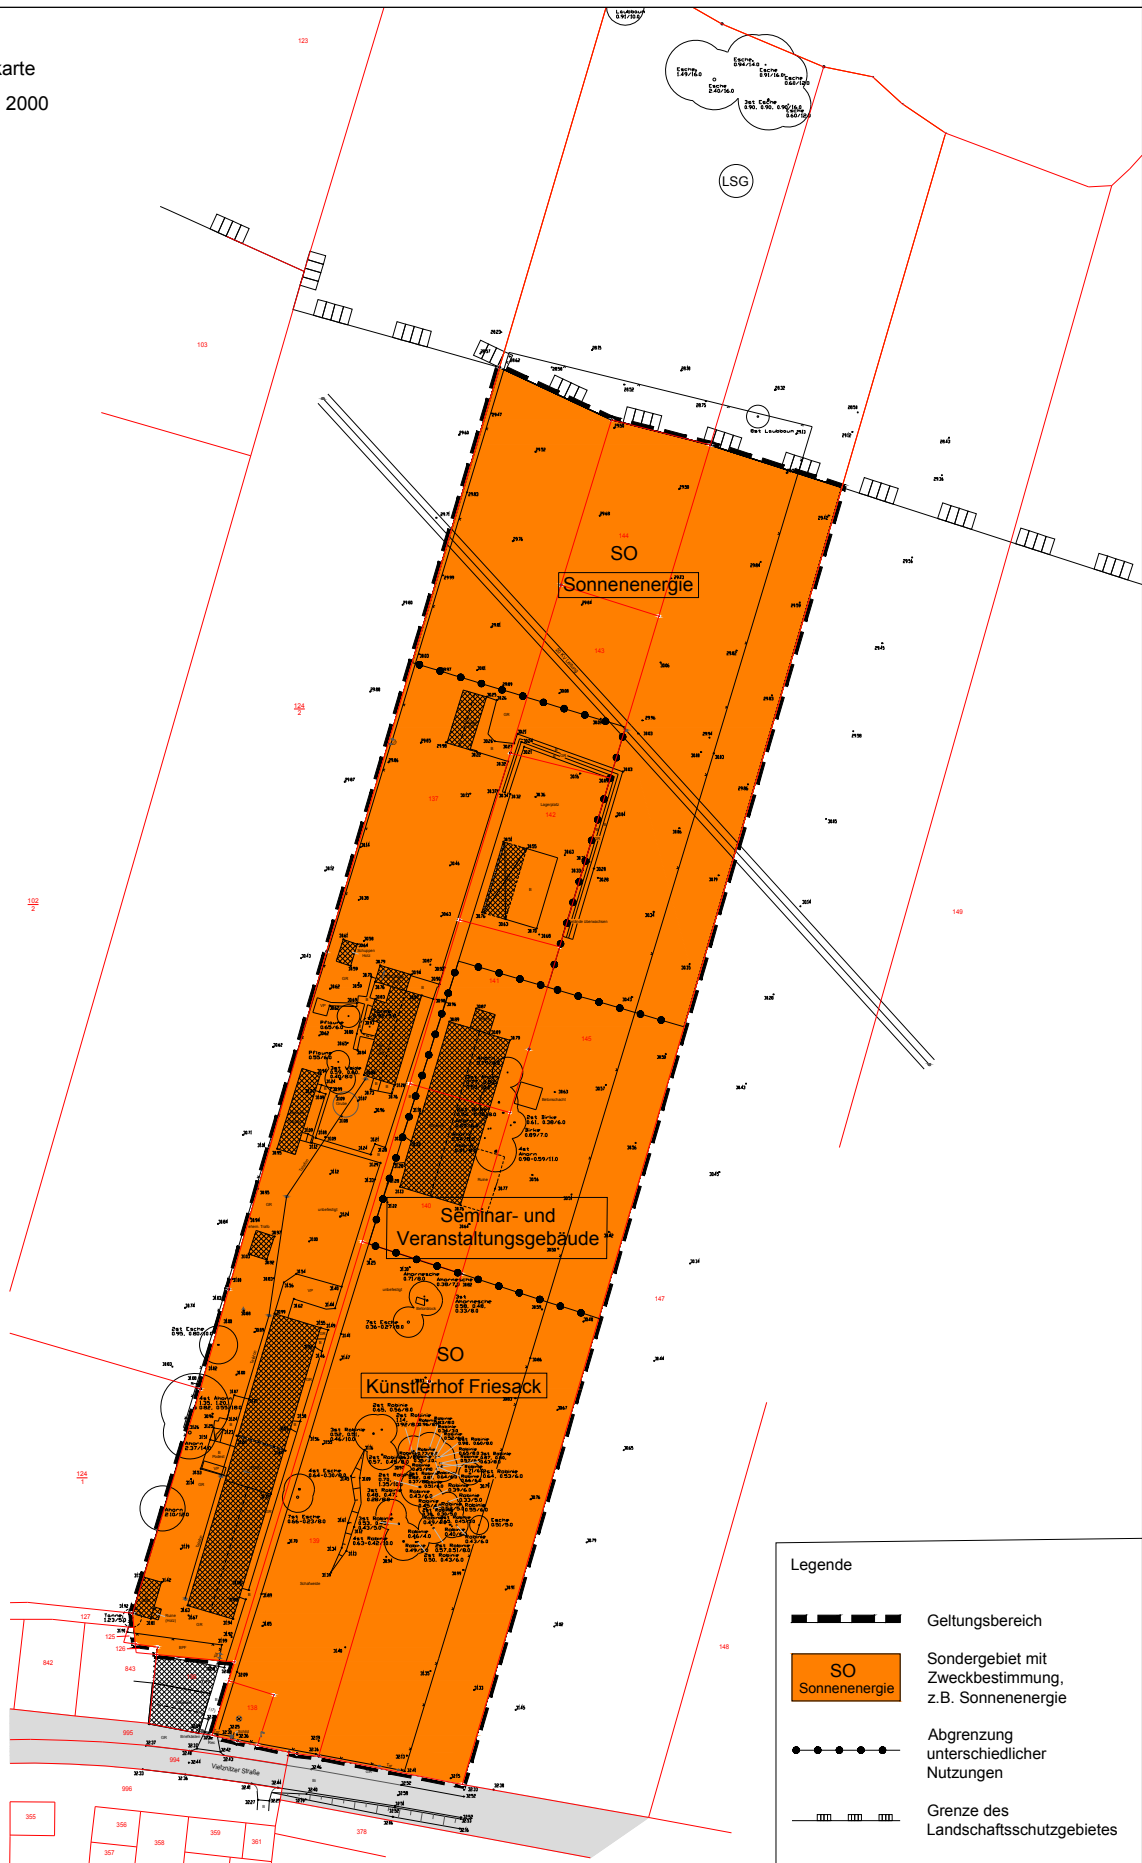

# Anlage zum Aufstellungsbeschluss Bebauungsplan "ehemaliges Sägewerk"

Übersichtskarte  
Maßstab: 1 : 2000

## Legende

-  Geltungsbereich
-  Sondergebiet mit Zweckbestimmung, z.B. Sonnenenergie
-  Abgrenzung unterschiedlicher Nutzungen
-  Grenze des Landschaftsschutzgebietes